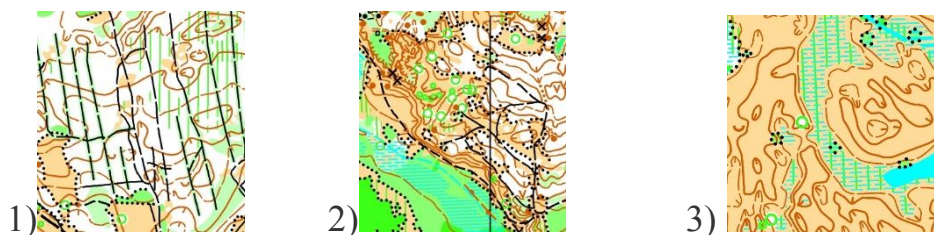

Информационный бюллетень №2
тренировочные соревнования «Закрытие сезона»
14 ноября 2021 г. **Ванино**

Техническая информация:

Местность: Две ландшафтных зоны. **Лесная часть** - преимущественно сосновые посадки. Пробегаемость от хорошей до очень плохой. Троп, просек и дорог мало, заросшие тропы/просеки показаны знаком с зеленой полосой. Они не всегда пригодны для более быстрого движения. Полезны как ориентир (1). В бывшем карьере появились окопы с бруствером, показаны черным крестиком (2) **Пойма** - открытая слабопересеченная, локально насыщена мелкими формами рельефа с перепадами высоты до 5 м. Высокотравье встречается только в заболоченных низинах, показано вертикальной штриховкой (3), воды в болотах мало, но пробегаемость от этого лучше не стала...

Карта - масштаб 1:7500 (Т5 и Т6 – 1:10 000), сечение рельефа 2,5 метров, подготовлена в 2014 г., редакция – май-июнь 2021 г. Формат карты – А4, печать струйная, водостойкая (бумага – не водостойкая. Дистанции и легенды КП впечатаны в карту. Карты упакованы в файлы толщиной 45 мкм.

Опасные места Река и заболоченные участки, автодорога по краю карты.

Старт интервальный, интервал 2 мин. **Отметка** – **SportIduino**, старт и финиш по чипу (отметка чипом на стартовой и финишной станциях).