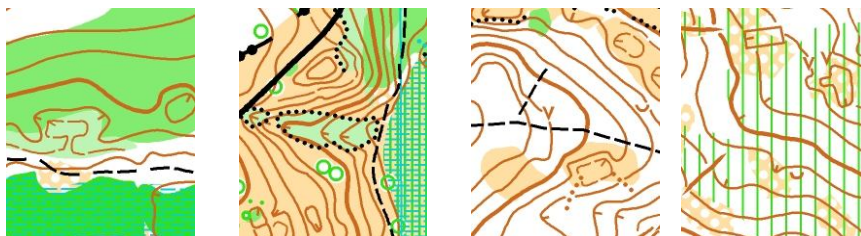

Информация о дистанциях

чемпионата и первенства Золотухинского района
по спортивному ориентированию «ЗА СВОБОДУ»
9 апреля 2023 г.

Местность среднепересеченная, коренной берег р. Тускарь с перепадом в районе 65 м, крутыми склонами и массой искусственных объектов рельефа. Лес смешанный, проходимость от очень хорошей до очень-очень плохой. Дорожная сеть развита средне. Есть проходимые заболоченные участки.

Карта масштаба 1:4000, сечение рельефа 2,5 метров, подготовлена в 2022-2023 гг., редакция – май-июнь 2021 г. Дистанции и легенды КП впечатаны в карту. Формат карты – А4, печать струйная, водостойкая (бумага – не водостойкая). Карты упакованы в файлы толщиной 45 мкм.

Старт интервальный, интервал 1 мин.

Отметка – *SportIduino*, старт и финиш по чипу.

Опасные места – шоссе с малоинтенсивным движением, река.

Контрольное время – 90 мин.

Аварийный азимут – 0° (север)

Удачи на дистанции!