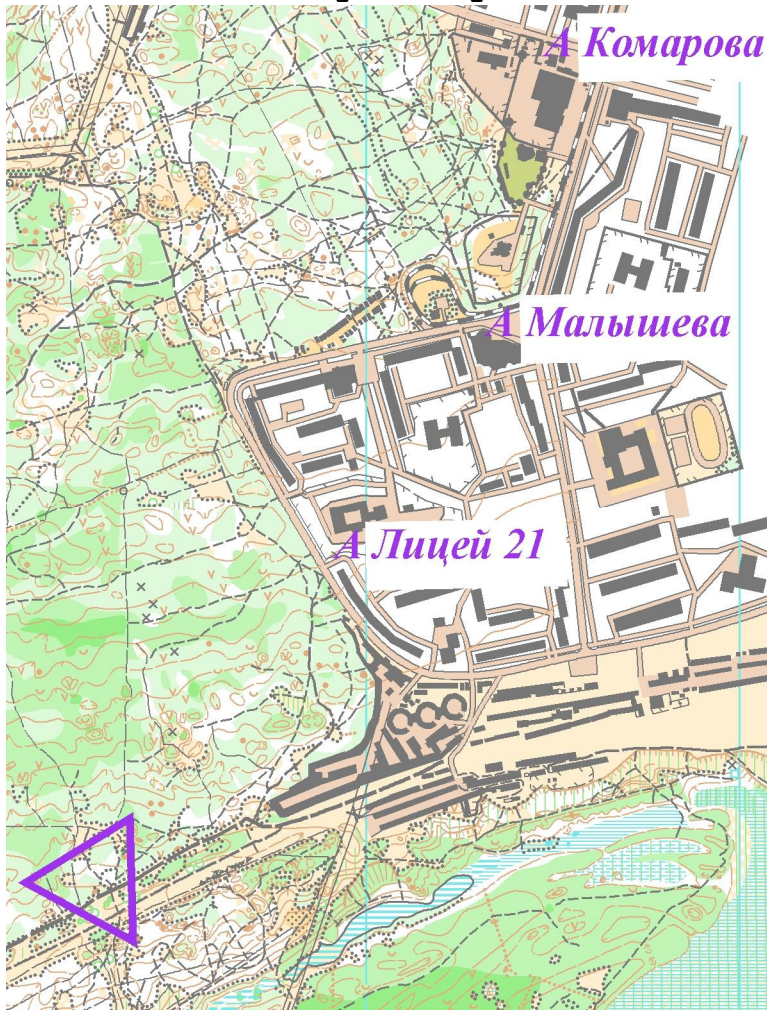

Схема расположения центра соревнований и ближайших остановок общественного транспорта

М 1:7500